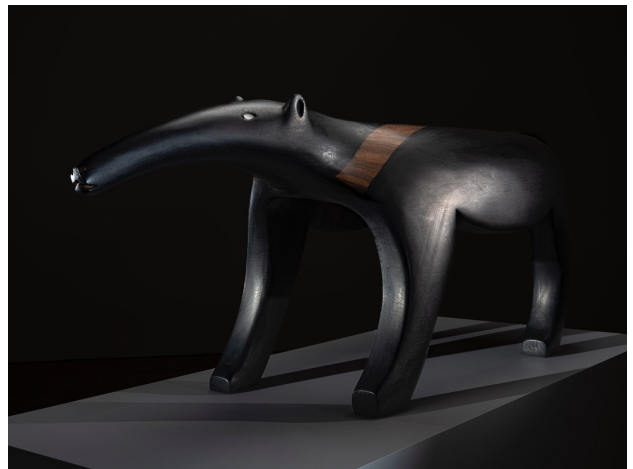

banco "tamanduá bandeira" . Uruhu Mehinaku

Product Images

Descrição

Banco criado por Uhuru Mehinaku, mestre artesão do grupo indígena Mehinaku localizado no Parque Indígena do Xingu, Mato Grosso.

esculpido em madeira piranheira | acabamentos em cera de abelha, concha de caramujo, resina de Ingá e carvão

peça única

Informações Adicionais

Designer	Uruhu Mehinaku
Status Produto	Em exibição
Materiais	madeira
disponibilidade	produto disponível

Dimensões: 40x175x52cm