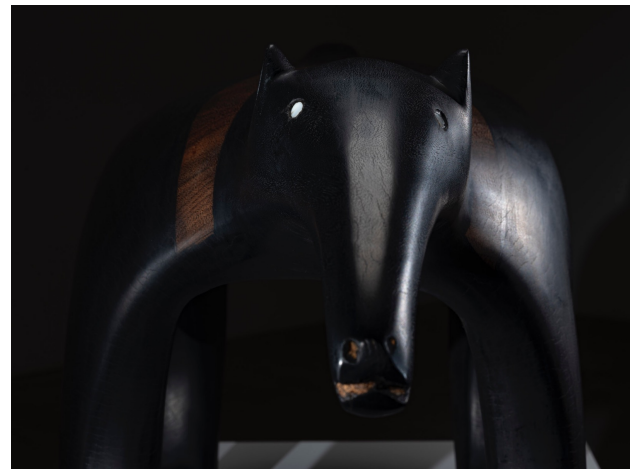

banco "tamanduá bandeira"

Product Images

## Descrição

---

Banco criado por Uhuru Mehinaku, mestre artesão do grupo indígena Mehinaku localizado no Parque Indígena do Xingu, Mato Grosso. esculpido em madeira piranheira | acabamentos em cera de abelha, concha de caramujo, resina de Ingá e carvão peça única