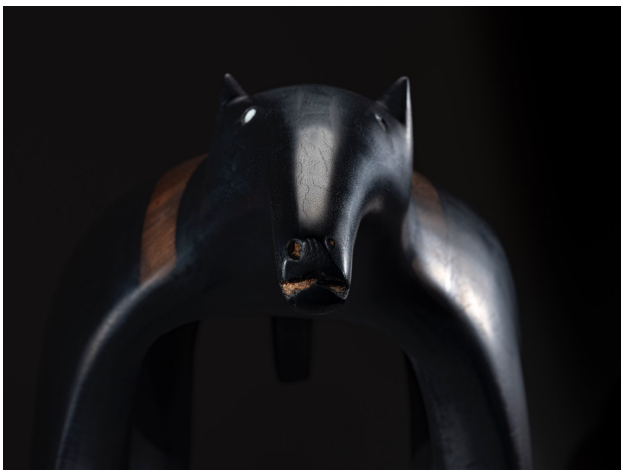

banco "tamanduá bandeira"

Product Images

## Descrição

---

Banco criado por Uhuru Mehinaku, mestre artesão do grupo indígena Mehinaku localizado no Parque Indígena do Xingu, Mato Grosso. esculpido em madeira piranheira | acabamentos em cera de abelha, concha de caramujo, resina de Ingá e carvão peça única