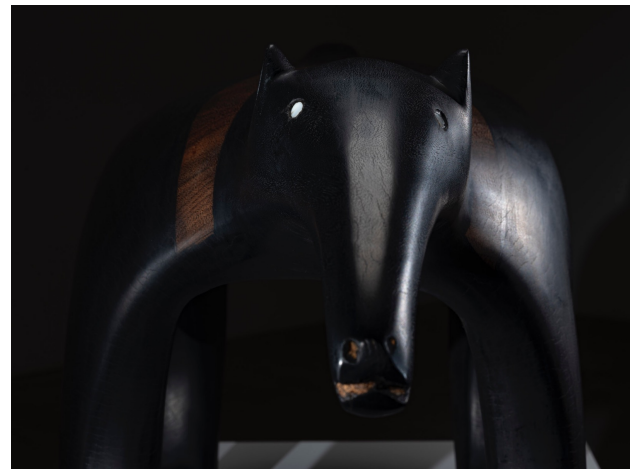

banco "tamanduá bandeira" . Uruhu Mehinaku

Product Images

Descrição

Banco criado por Uhuru Mehinaku, mestre artesão do grupo indígena Mehinaku localizado no Parque Indígena do Xingu, Mato Grosso.

esculpido em madeira piranheira | acabamentos em cera de abelha, concha de caramujo, resina de Ingá e carvão

peça única

Informações Adicionais

Designer	Uruhu Mehinaku
Status Produto	Em exibição
Materiais	madeira
disponibilidade	produto disponível

Dimensões: 38x141x46cm