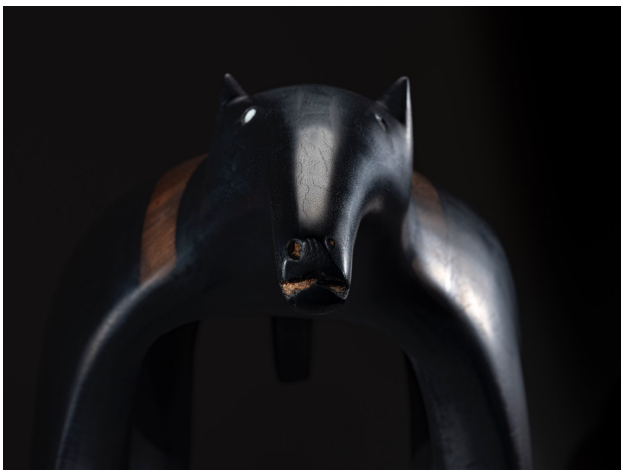

banco "tamanduá bandeira" . Uruhu Mehinaku

Product Images

Descrição

Banco criado por Uhuru Mehinaku, mestre artesão do grupo indígena Mehinaku localizado no Parque Indígena do Xingu, Mato Grosso.

esculpido em madeira piranheira | acabamentos em cera de abelha, concha de caramujo, resina de Ingá e carvão

peça única

Informações Adicionais

Designer	Uruhu Mehinaku
Status Produto	Em exibição
Materiais	madeira
disponibilidade	produto disponível

Dimensões: 38x141x46cm