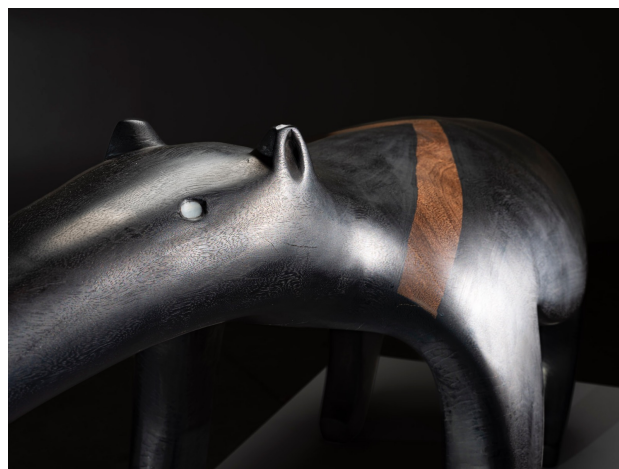

banco "tamanduá bandeira" . Uruhu Mehinaku

Product Images

Descrição

Banco criado por Uhuru Mehinaku, mestre artesão do grupo indígena Mehinaku localizado no Parque Indígena do Xingu, Mato Grosso.

esculpido em madeira piranheira | acabamentos em cera de abelha, concha de caramujo, resina de Ingá e carvão

peça única

Informações Adicionais

Designer	Uruhu Mehinaku
Status Produto	Em exibição
Materiais	madeira
disponibilidade	produto disponível

Dimensões: 38x141x46cm