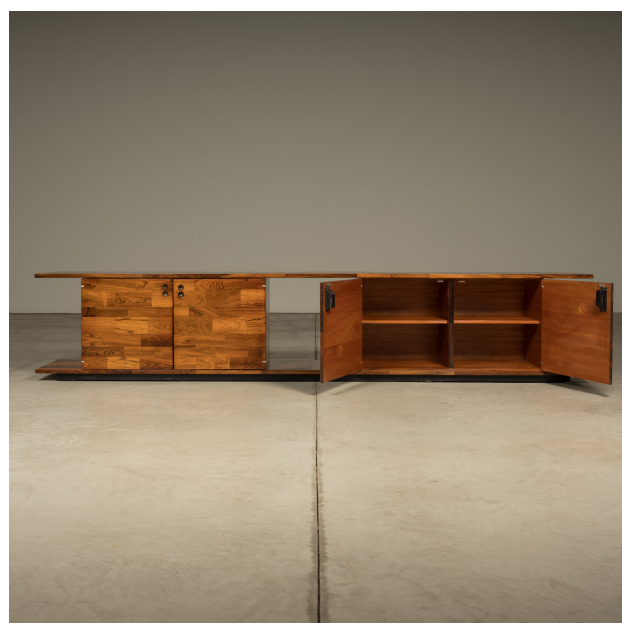

aparador em jacarandá taqueado 4 portas

Product Images

Descrição

aparador em jacarandá taqueado com 4 portas e 2 prateleiras internas de jorge zalszupin1960's

Informações Adicionais

Designer	Jorge Zalszupin
Materiais	madeira
disponibilidade	indisponível

dimensões

Largura: 300

Profundidade: 41

Altura: 60