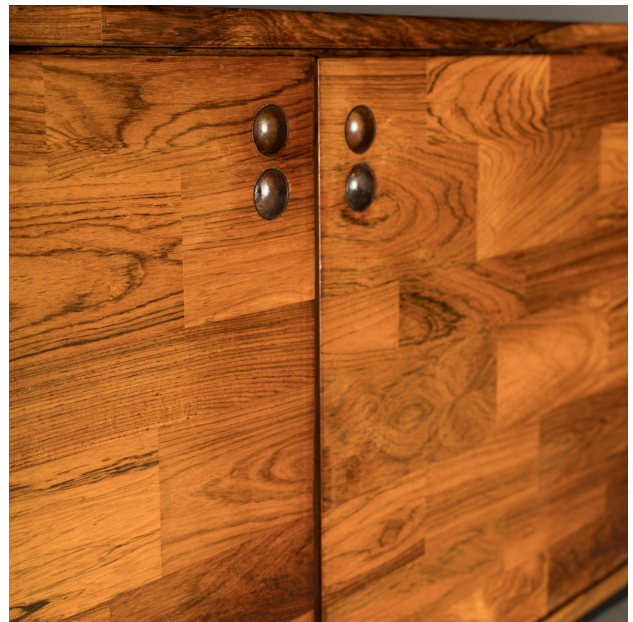

aparador em jacarandá taqueado 4 portas

Product Images

Descrição

aparador em jacarandá taqueado com 4 portas e 2 prateleiras internas de jorge zalszupin1960's

Informações Adicionais

Designer	Jorge Zalszupin
Materiais	madeira
disponibilidade	indisponível

dimensões

Largura: 300

Profundidade: 41

Altura: 60