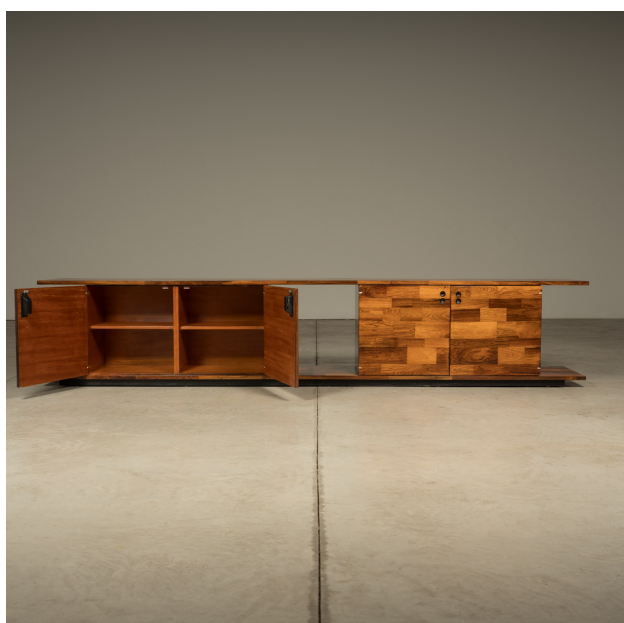

aparador em jacarandá taqueado 4 portas

Product Images

Descrição

aparador em jacarandá taqueado com 4 portas e 2 prateleiras internas de jorge zalszupin1960's

Informações Adicionais

Designer	Jorge Zalszupin
Materiais	madeira
disponibilidade	indisponível

dimensões

Largura: 300

Profundidade: 41

Altura: 60