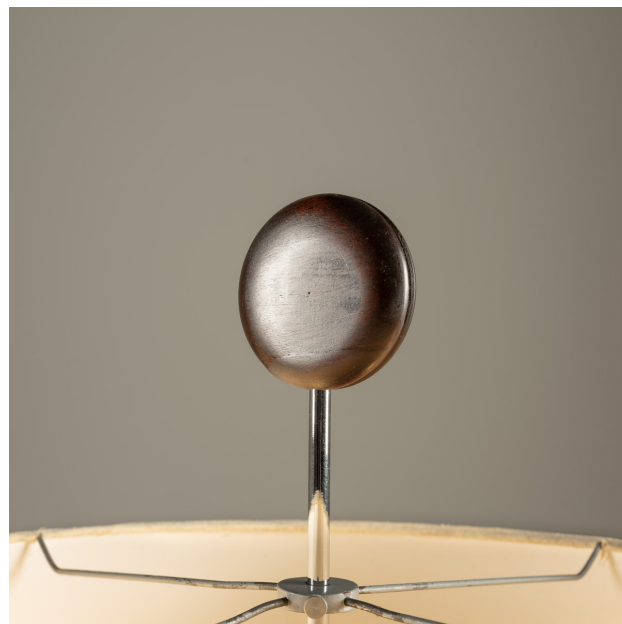

luminária "J Hirth" madeira

Product Images

Descrição

a Luminária "J Hirth" possui base tubular e edorno circular superior em madeira e cúpula em linho década de 60, sergio rodrigues

Informações Adicionais

Designer	Sergio Rodrigues
Status Produto	Em exibição
disponibilidade	produto disponível

dimensões

Largura: 46

Profundidade: 46

Altura: 113