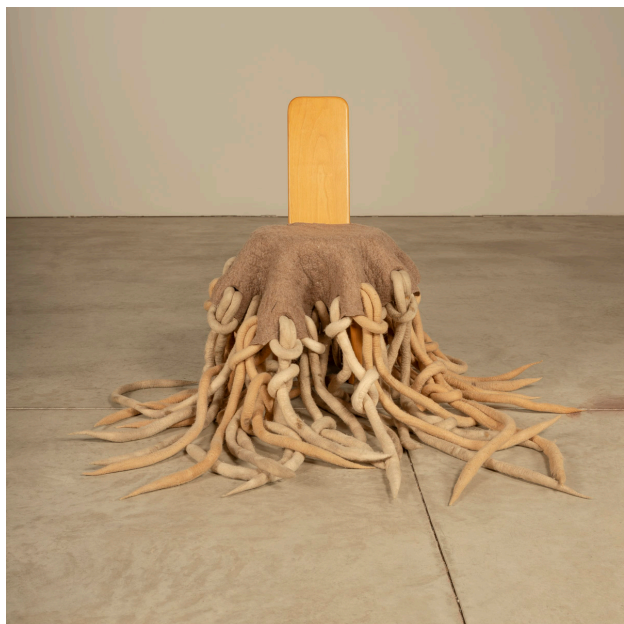

cadeira medusa

Product Images

Descrição

Cadeira com estrutura em madeira e assento em lã de ovelha feltrada manualmente dentro de um processo de slow design e com tingimento botânico de inês schertel

Informações Adicionais

Designer	Inês Schertel
Status Produto	Em exibição
Materiais	tecido
disponibilidade	produto disponível

dimensões

Largura: 38

Profundidade: 35

Altura: 81