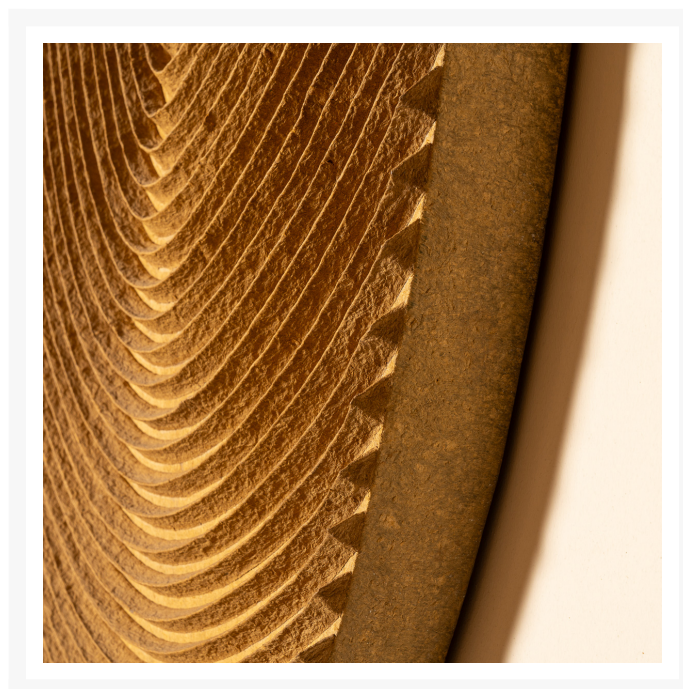

painel redondo

Product Images

Descrição

Escultural de parede em papel machê de Domingos Torora peça única e disponível para pronta entrega

Informações Adicionais

Designer	Domingos Tótora
disponibilidade	disponível

dimensões

Largura: 170cm

Profundidade: 8cm

Altura: 170cm