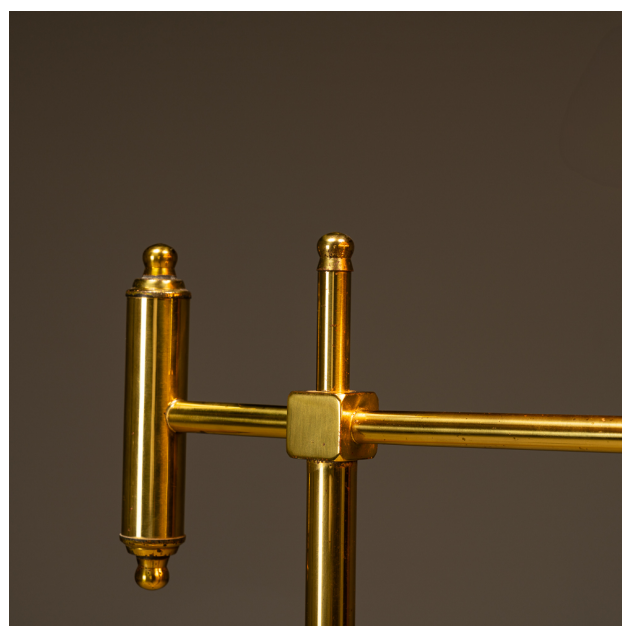

luminária de piso dourada 50's

Product Images

Descrição

Luminária de piso da década de 50 com estrutura em metal dourado e cúpula de tecido.

Informações Adicionais

Designer	não atribuído
Materiais	metal
disponibilidade	disponível

dimensões

Largura: 40(d) cúpula

Profundidade:

Altura: 156cm