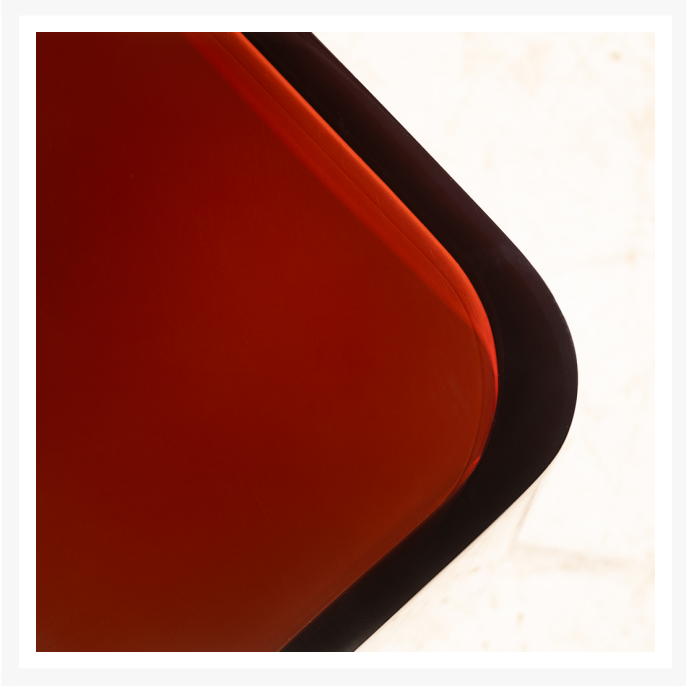

## Mesa lateral Rocky

## Descrição

---

Mesa lateral "Rocky" assinada por Simone Coste. produzida em resina sólida. consultar cores disponíveis.