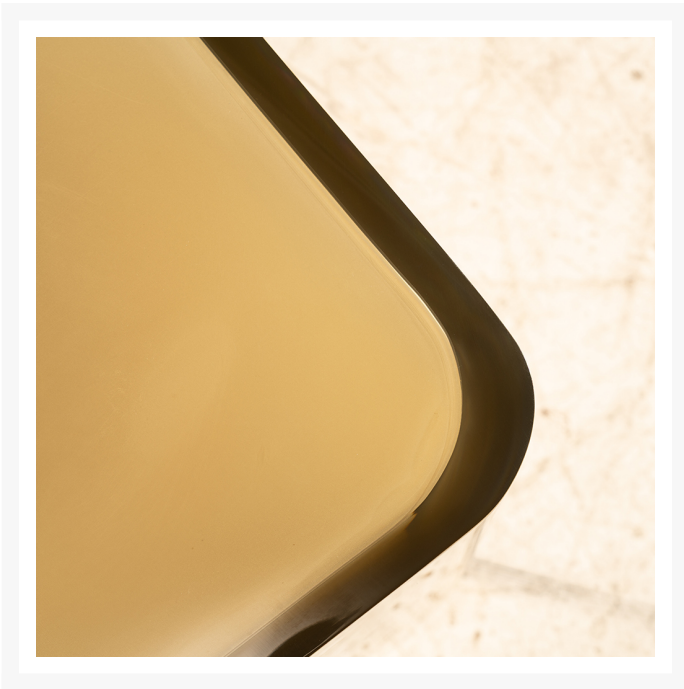

## Mesa lateral Rocky

## Descrição

---

Mesa lateral "Rocky" assinada por Simone Coste. produzida em resina sólida. consultar cores disponíveis.