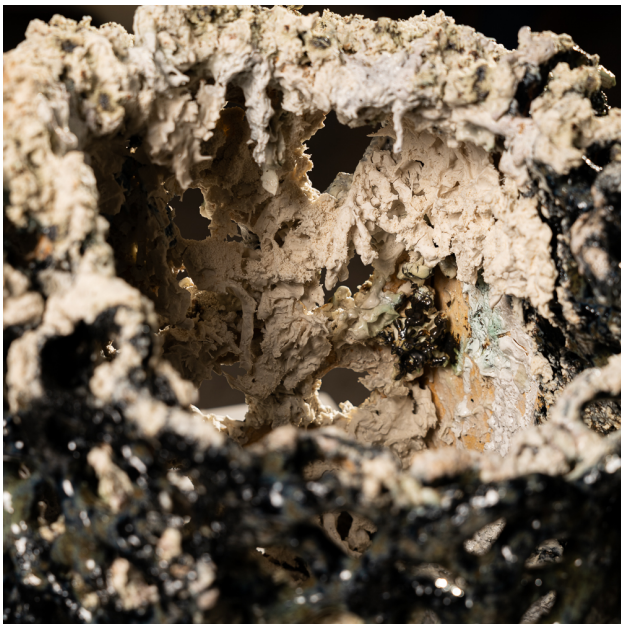

Escultura Fissura

Product Images

Descrição

Fissura, escultura em cerâmica e esmaltes da dupla de artistas nicole e luiza toldi, 2026. peça única.

Informações Adicionais

Designer	Nicole e Luiza Toldi
Materiais	cerâmica
disponibilidade	disponível

dimensões

Largura: 30cm(d)

Profundidade:

Altura: 61cm