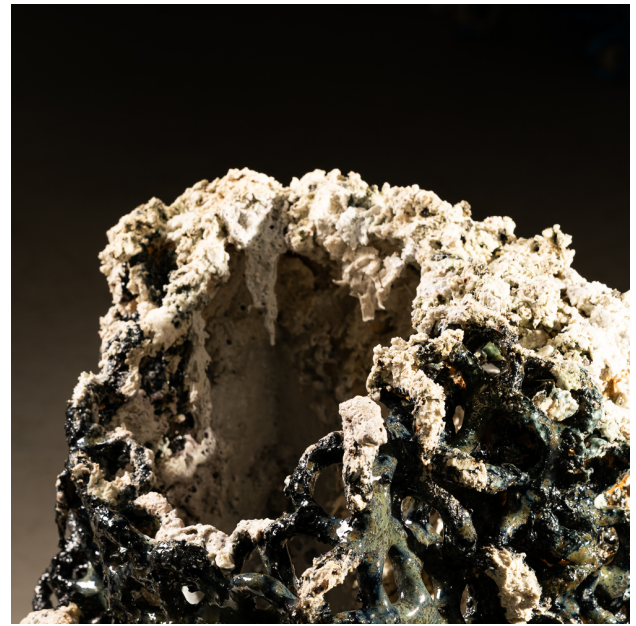

Escultura Fissura

Product Images

Descrição

Fissura, escultura em cerâmica e esmaltes da dupla de artistas nicole e luiza toldi, 2026. peça única.

Informações Adicionais

Designer	Nicole e Luiza Toldi
Materiais	cerâmica
disponibilidade	disponível

dimensões

Largura: 30cm(d)

Profundidade:

Altura: 61cm