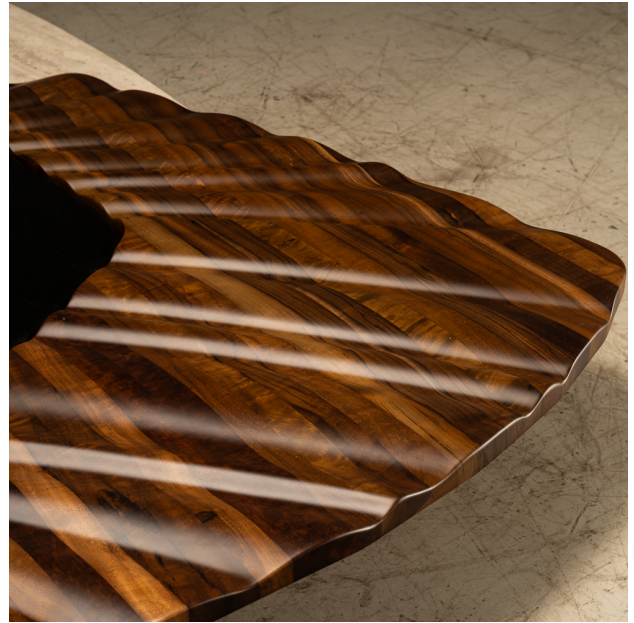

## Mesa de centro "maraú"

## Descrição

---

Mesa de centro "marau" em madeira Imbuia, Tauari Ebanizado e Marmore Travertino Romano. Desenho de ronald sasson, edição limitada de 20.