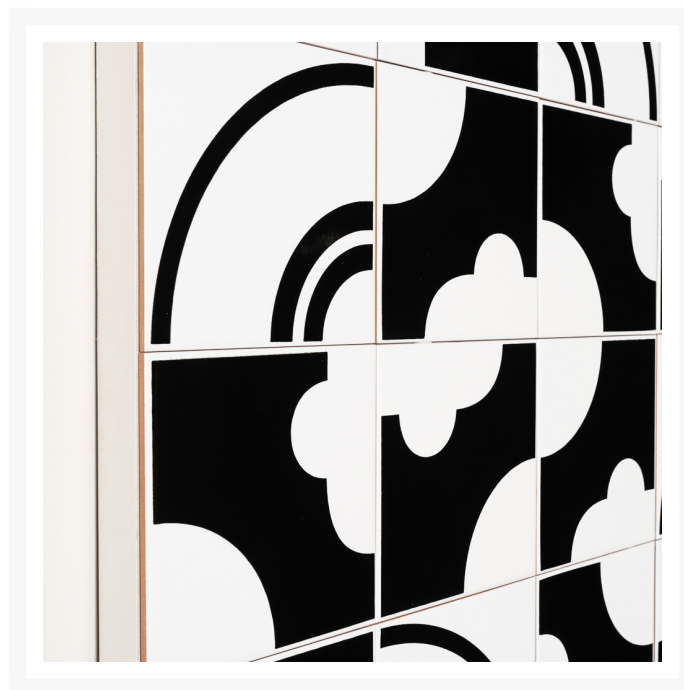

Painel de azulejos "Estádio Mané Garrincha"

Product Images

Descrição

Painel de Athos Bulcão com padrão criado para o estádio Mané Garrincha. O painel conta com 104 peças de azulejos. edição de 5.

Informações Adicionais

Designer	Athos Bulcão
Materiais	cerâmica
disponibilidade	disponível

dimensões

Largura: 260cm

Profundidade:

Altura: 160cm