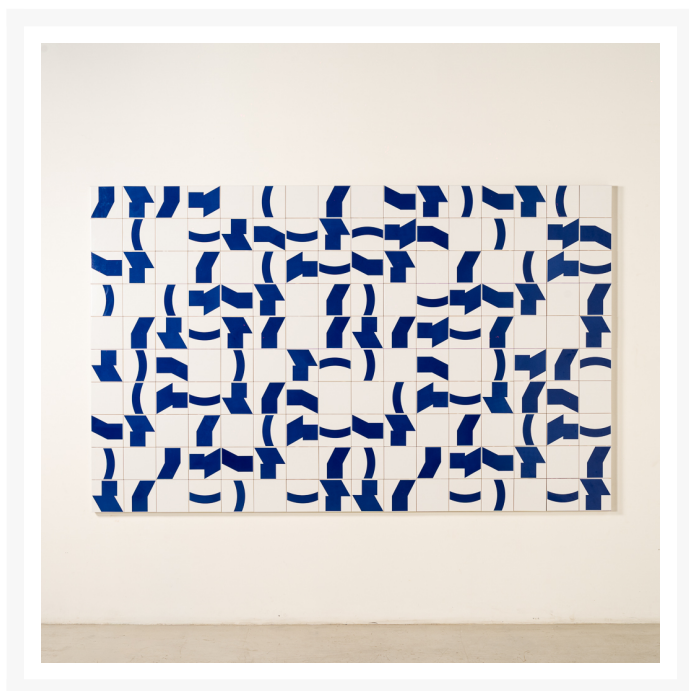

Painel de azulejos "Congresso Nacional"

Product Images

Descrição

Painel de Athos Bulcão com padrão criado para o salão verde do congresso nacional criado, projeto de Oscar Niemeyer. O painel conta com 104 peças de azulejos. edição de 5.

Informações Adicionais

Designer	Athos Bulcão
Materiais	cerâmica
disponibilidade	disponível

dimensões

Largura: 260cm

Profundidade:

Altura: 160cm