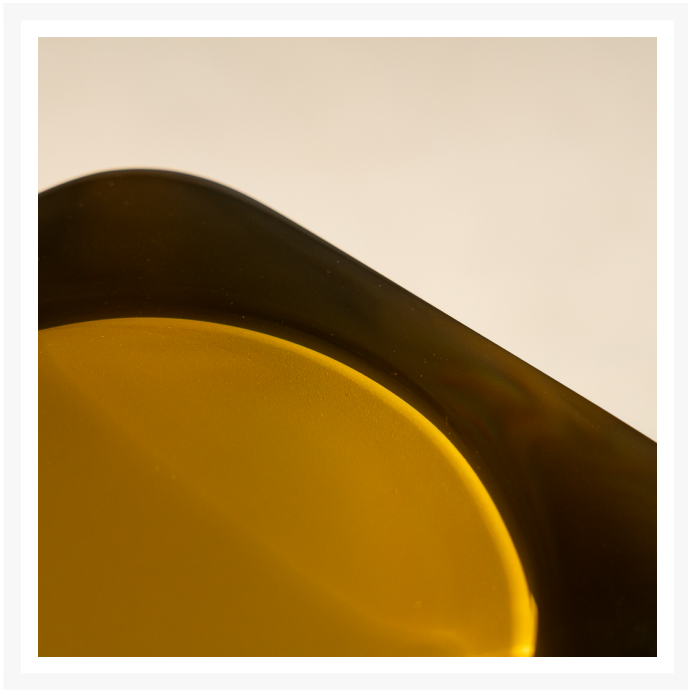

Mesas laterais "totem"

Product Images

Descrição

Mesas laterais "Totem" assinadas por Simone Coste. Em resina sobre bandeja de latão. Disponíveis em diferentes tons e em 3 alturas diferentes.

Informações Adicionais

Designer	Simone Coste
Materiais	resina
disponibilidade	disponível

dimensões

Largura: 20cm

Profundidade: 20cm

Altura: 30cm | 35cm | 40cm