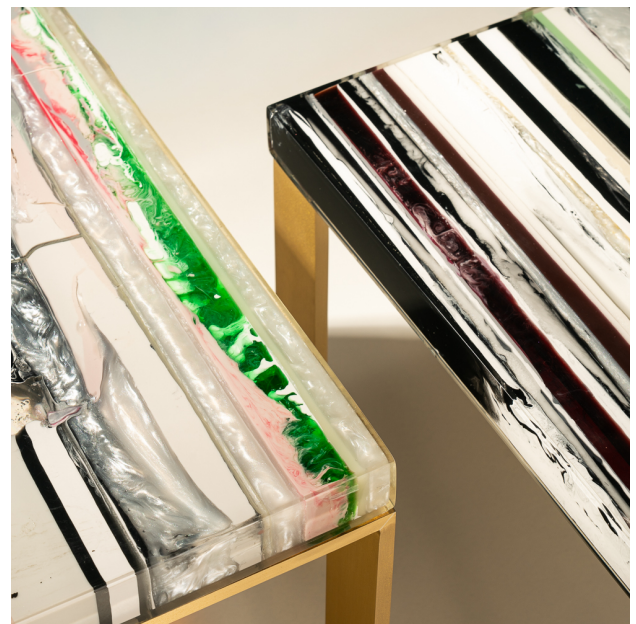

Mesa "Artsy"

Product Images

Descrição

Mesas laterais "Artsy" assinadas por Simone Coste. Possui tampo em resina e base em latão. Produzidas a partir do reaproveitamento de resinas do ateliê da artista, as mesas "Artsy" são peças únicas, pois o desenho do tampo nunca se repete.

Informações Adicionais

Designer	Simone Coste
Materiais	resina
disponibilidade	disponível

dimensões

Largura: 47cm

Profundidade: 40cm

Altura: 36cm