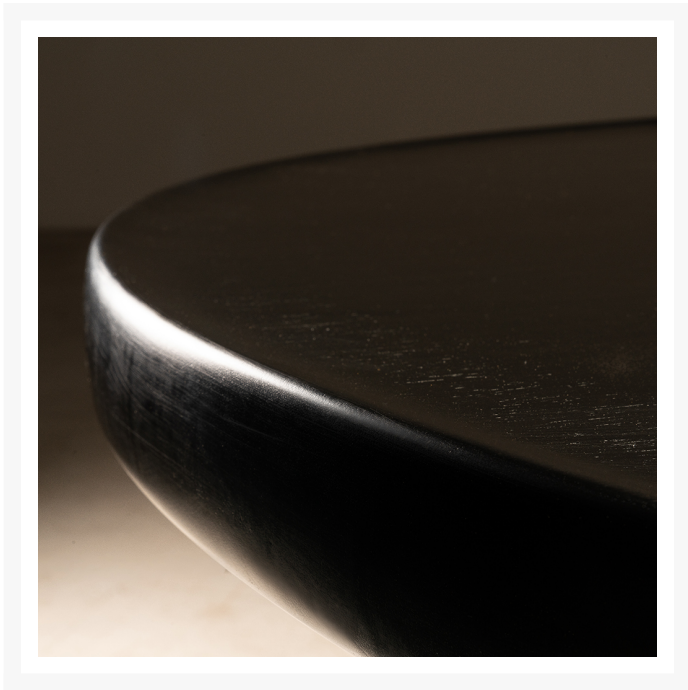

Mesa "Jejo"

Product Images

Descrição

Mesa "Jejo" com tampo em freijó e base em madeira maciça pintada pelo artista Jejo Cornelsen.

Informações Adicionais

Designer	Dualde Cornelsen
Materiais	madeira
disponibilidade	disponível

dimensões

Largura: 150cm(d)

Profundidade:

Altura: 74cm