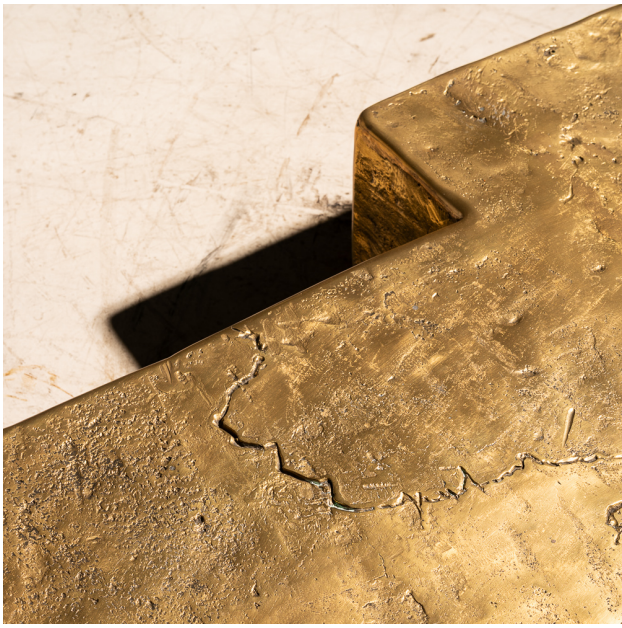

Mesa de centro "Enso" em bronze

Product Images

## Descrição

---

Escultural mesa de centro "enso" produzida inteiramente em bronze. do designer e artista Gustavo Neves. peça exclusiva Herança Cultural.