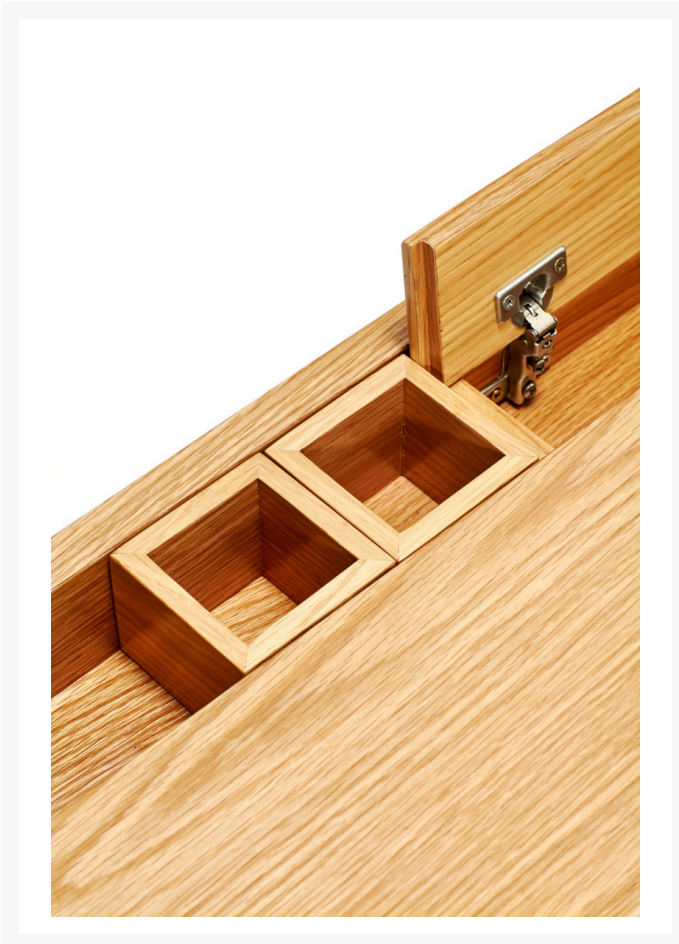

Escrivaninha Jade

Product Images

Descrição

projetada pelo arquiteto brasileiro de renome mundial, arthur casias, a escrivaninha jade busca ajudar a organizar o ambiente de trabalho de uma maneira interessante e inteligente. perfeita para home offices, ela se adapta tranquilamente quando o trabalho termina e se transforma em uma belíssima peça de decoração. estrutura em carvalho, pés em aço com pintura em ouro envelhecido.

Informações Adicionais

Designer	Arthur Casas
disponibilidade	produto sob encomenda

Dimensões: 120 x 60 x 73h / 130 x 60 x 73h