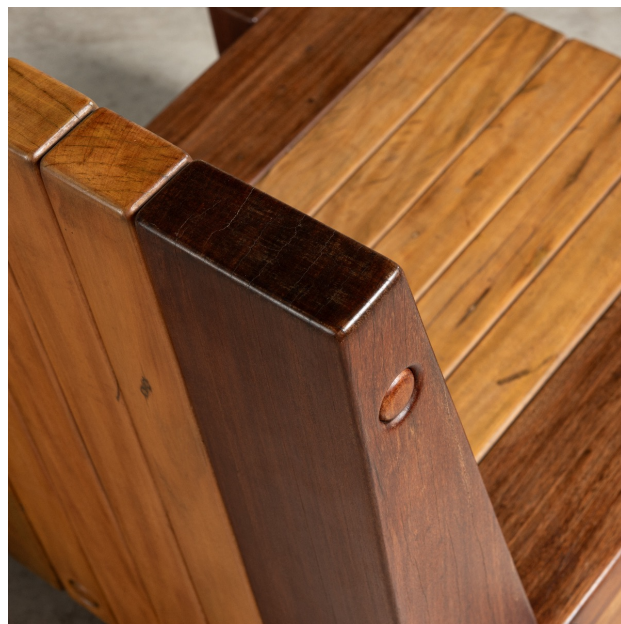

poltrona pé . zanine de zanine

Product Images

Descrição

cadeira em madeira maciça de demolição

peça disponível para pronta entrega

Informações Adicionais

Designer	Zanini de Zanine
Materiais	madeira
disponibilidade	produto disponível

Dimensões: 71x74x70h