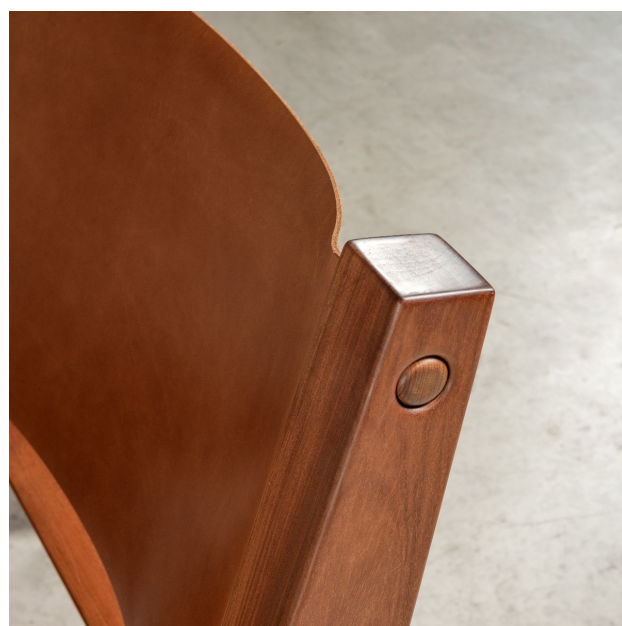

Poltrona "PC" . zanini de zanine

Product Images

Descrição

Linha exclusiva Herança Cultural

Estrutura em ipê de demolição com assento e encosto em couro natural

peça disponível para pronta entrega

Informações Adicionais

Designer	Zanini de Zanine
Materiais	couro, madeira
disponibilidade	produto disponível

Dimensões: 73x72x71h