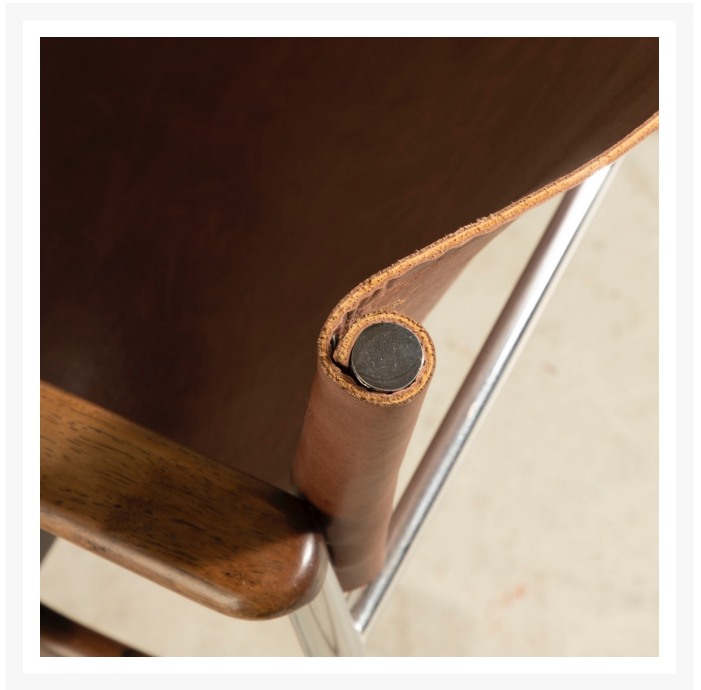

poltrona pollock . charles pollock

Product Images

Descrição

anos 60

estrutura em aço carbono cromado e braços em jacarandá e assento e encosto original da época

2 unidades

Informações Adicionais

Designer

Charles Pollock

disponibilidade

produto disponível

Dimensões: 62x65x70h