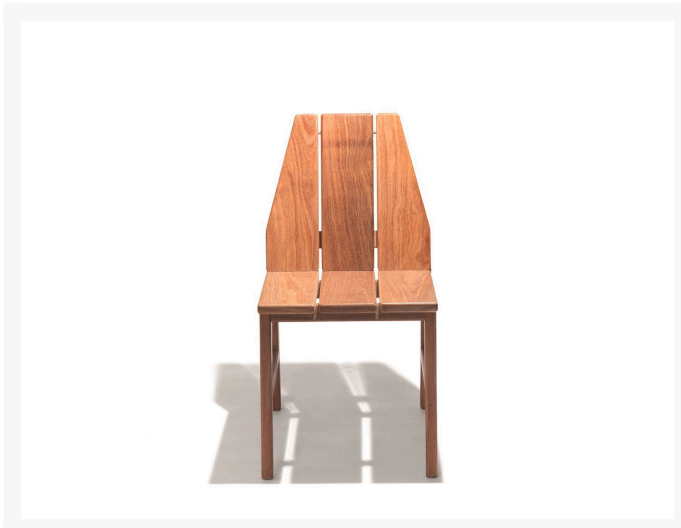

cadeira mucuri

Product Images

Descrição

Madeira Cumaru 100% certificada pelo FSC. opção com ou sem almofada

Informações Adicionais

Designer

Zanini de Zanine

disponibilidade

produto sob encomenda

Dimensões: 43x55x81h