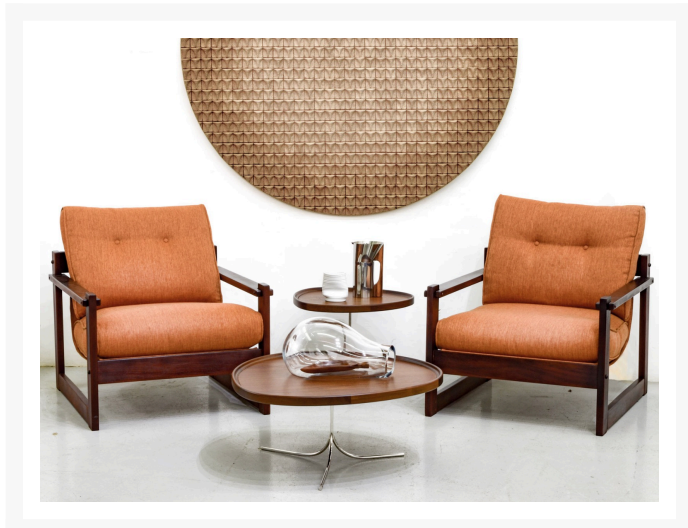

naiá

Product Images

Descrição

ano 2018

"A mesa se inspira em um Folclore Indígena que conta a história de Naiá, uma índia apaixonada pela Lua e que sonhava em se tornar uma estrela ao seu lado. Uma noite, ao ver seu reflexo no rio, nadou em sua direção na tentativa de tocá-la e acabou por nunca mais voltar. Em sua homenagem, a Lua fez nascer uma estrela na água, a flor branca da Vitória Régia." estrutura em aço com tampo em ipê ou sucupira

Informações Adicionais

Designer

Lucas Takaoka

disponibilidade

produto sob encomenda

Dimensões: 70(d)x28h