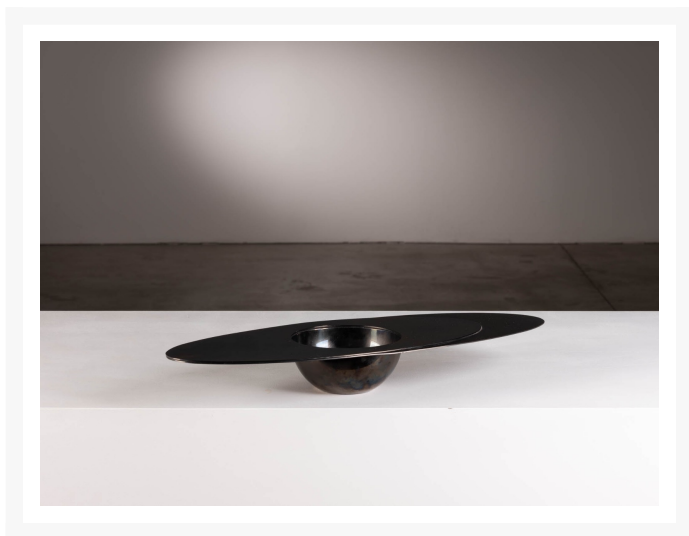

Centro de mesa . ronald sasson

Product Images

Descrição

ano 2019

Produzido por Ronald Sasson para Riva

centro de mesa ou porta sementes em inox prata ou ouro

temos a pronta entrega a de inox prata ou ouro sob encomenda

Informações Adicionais

Designer	Ronald Sasson
Materiais	metal
disponibilidade	produto disponível

Dimensões: 50 x 18.5 x 6.3h