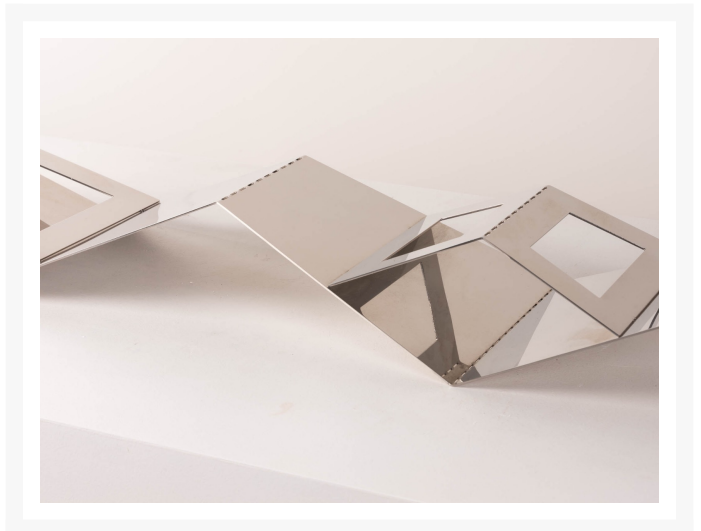

Centro de mesa step . Ronald sasson

Product Images

Descrição

ano 2019

Produzida por Ronald Sasson para Riva

fruteira ou centro de mesa em aço inox, prata ou ouro

pronta entrega a de inox prata ou ouro sob encomenda

Informações Adicionais

Designer	Ronald Sasson
Materiais	metal
disponibilidade	produto disponível

Dimensões: 111 x 22 x 8h