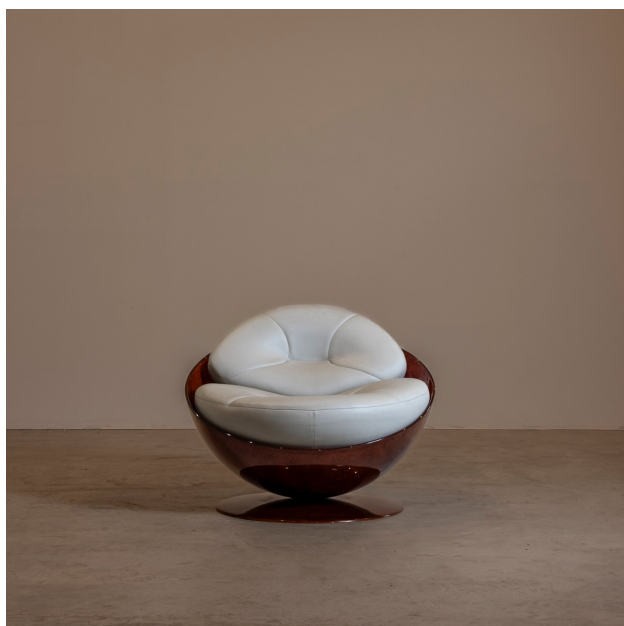

poltrona esfera . ricardo fasanello

Product Images

Descrição

ano . 1968

estrututa em resina com fibra de vidro nas cores: tartaruga, preto, branco ou areia. assento em espuma revestida de couro.

Informações Adicionais

Designer	Ricardo Fasanello
Materiais	couro
disponibilidade	produto disponível

Dimensões: 122(d)x92h