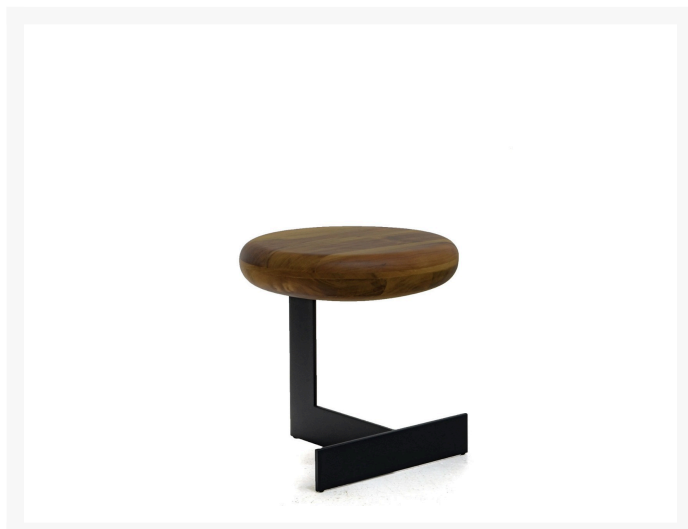

banco bo

Product Images

Descrição

ano . 2018

estrutura em ferro maciço pintado e assento em madeira canela maciça

Informações Adicionais

Designer

Zanini de Zanine

disponibilidade

produto sob encomenda

Dimensões: 39(d)x41h