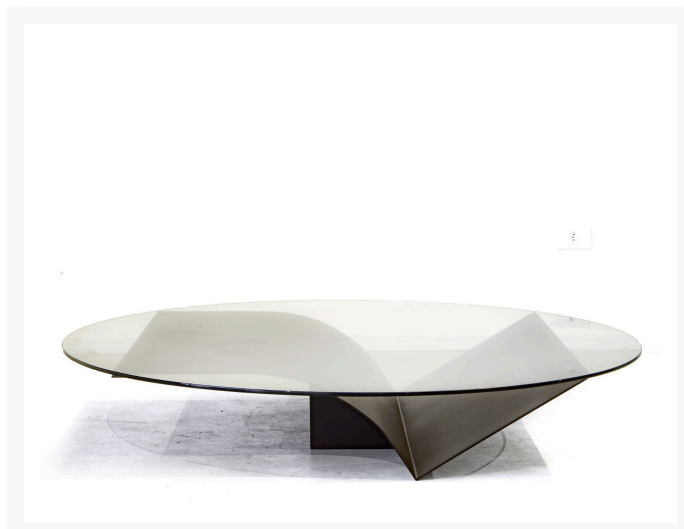

## mesa de centro gaivota

### Product Images

### Descrição

ano 2019 estrutura em aço carbono pintado e vidro cristal

---

Designer	Rodrigo Ohtake
disponibilidade	produto sob encomenda

Dimensões: 120(d) x 27h . 150(d) x 27h . 180(d) x 27h