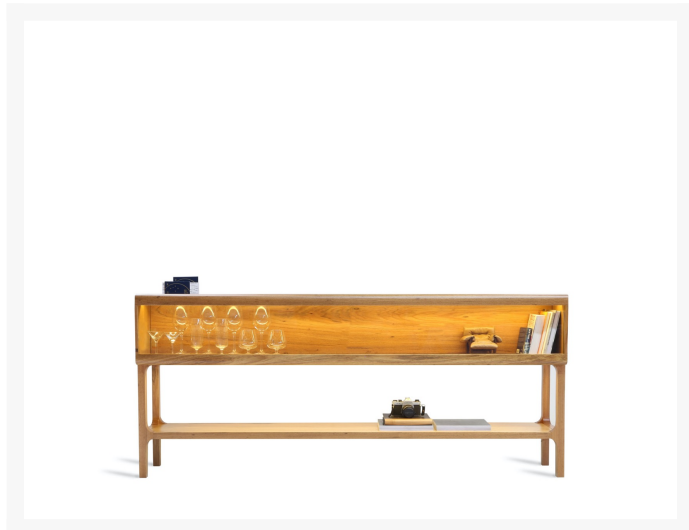

Aparador MS

Product Images

Informações Adicionais

Designer

Gisela Simas

Dimensões: 200x33x84h