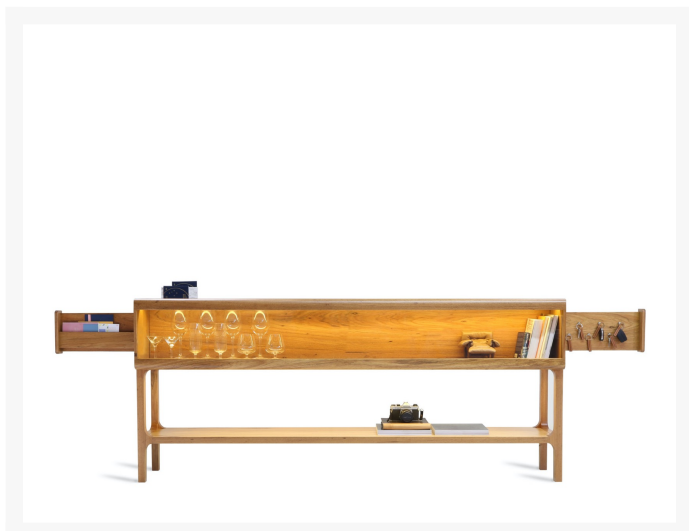

Aparador MS

Product Images

Informações Adicionais

Designer

Gisela Simas

Dimensões: 200x33x84h