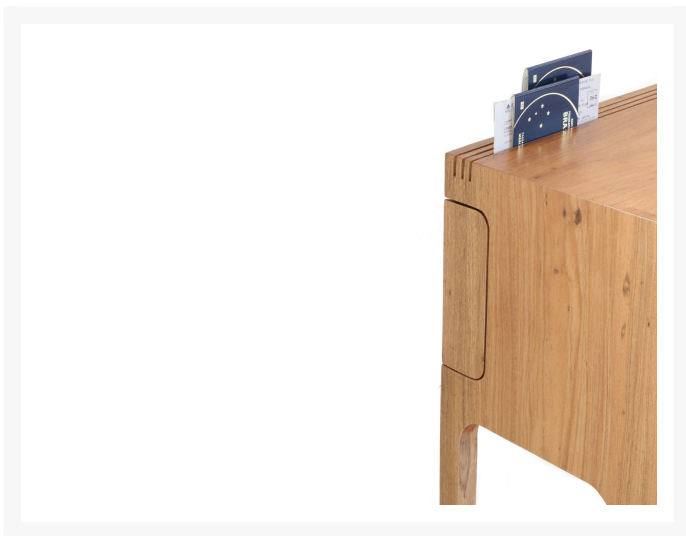

Aparador MS

Product Images

Informações Adicionais

Designer

Gisela Simas

Dimensões: 200x33x84h