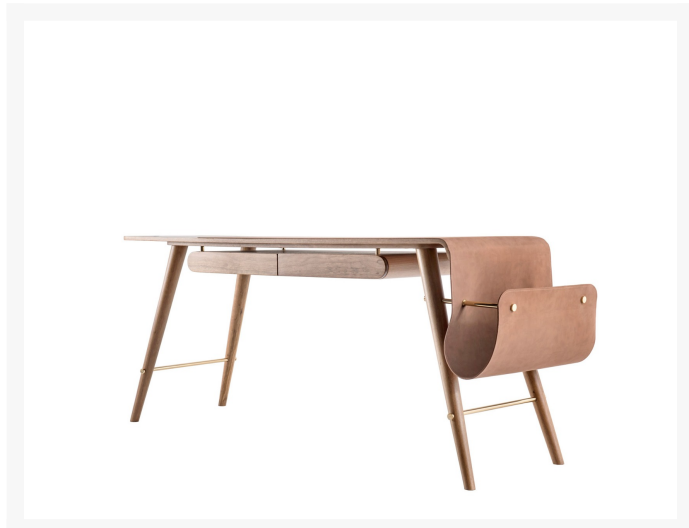

Escrivaninha São Basílico

Product Images

Informações Adicionais

Designer

Ronald Sasson

disponibilidade

produto sob encomenda

Dimensões: 190x55x77h