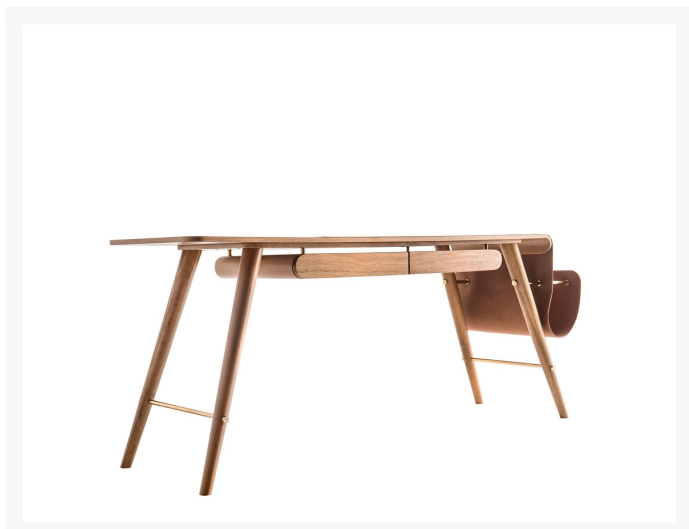

Escrivaninha São Basílico

Product Images

Informações Adicionais

Designer

Ronald Sasson

disponibilidade

produto sob encomenda

Dimensões: 190x55x77h