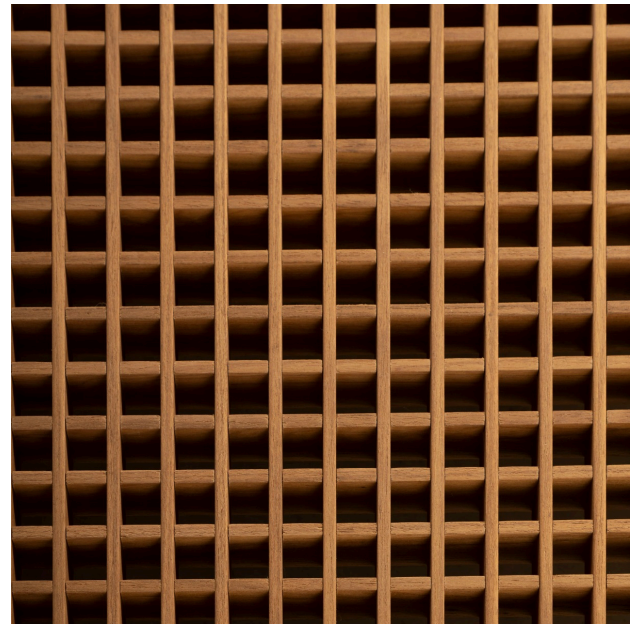

## Descrição

---

ano 2020 estrutura em carvalho ou noqueira com pés em aço carbono pintado de preto ou corten

### dimensões

Largura: 110

Profundidade: 130

Altura: 28h