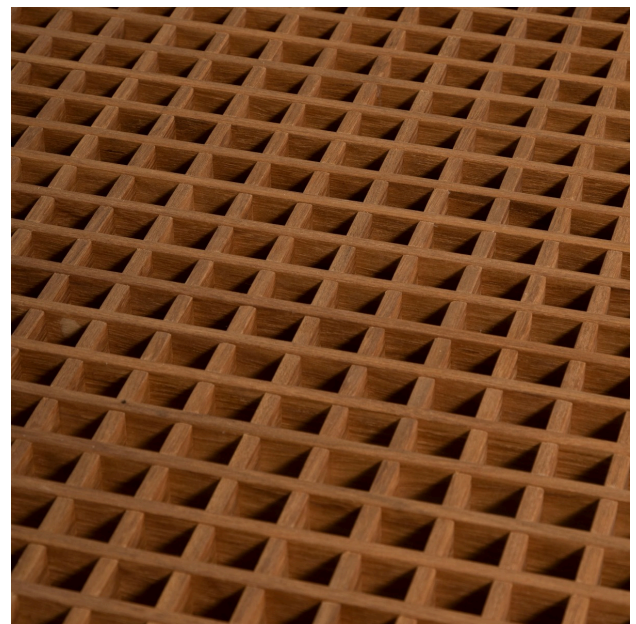

## Descrição

---

ano 2020 estrutura em carvalho ou noqueira com pés em aço carbono pintado de preto ou corten

### dimensões

Largura: 110

Profundidade: 130

Altura: 28h