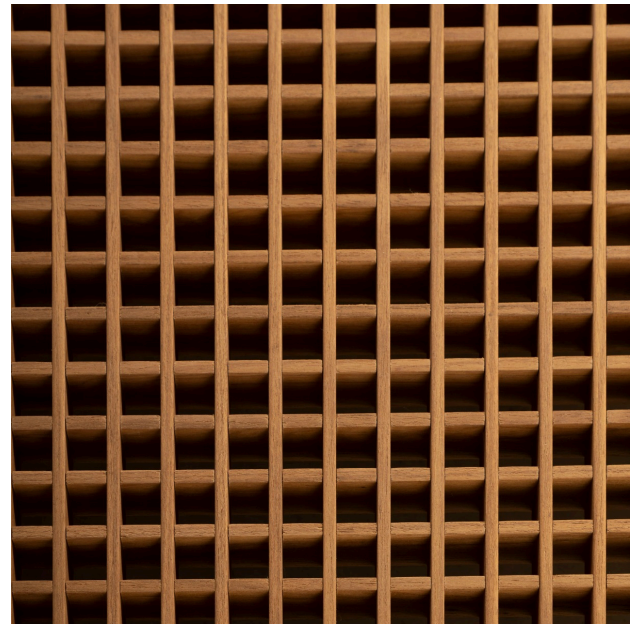

Mineira

Product Images

Descrição

ano 2020

estutura em carvalho ou nogueira com pés em aço carbono pintado de preto ou corten

Informações Adicionais

Designer

Ronald Sasson

disponibilidade

produto sob encomenda

Dimensões: 110(d) x 28h . 130(d) x 28h