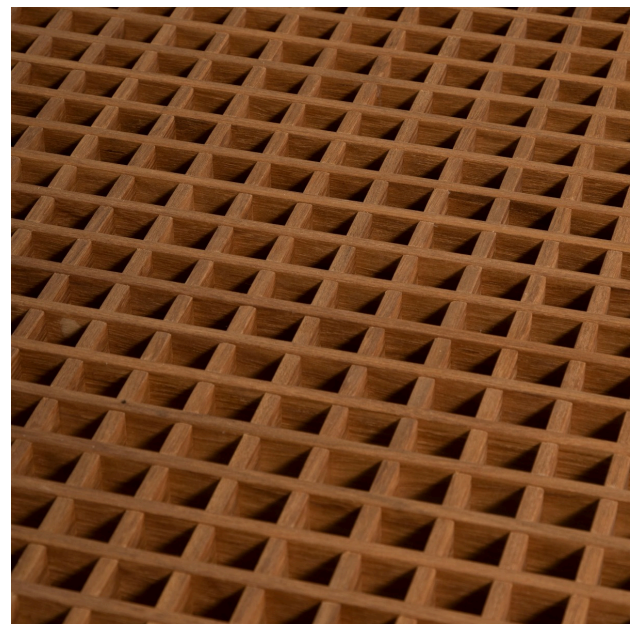

Mineira

Product Images

Descrição

ano 2020

estutura em carvalho ou nogueira com pés em aço carbono pintado de preto ou corten

Informações Adicionais

Designer

Ronald Sasson

disponibilidade

produto sob encomenda

Dimensões: 110(d) x 28h . 130(d) x 28h