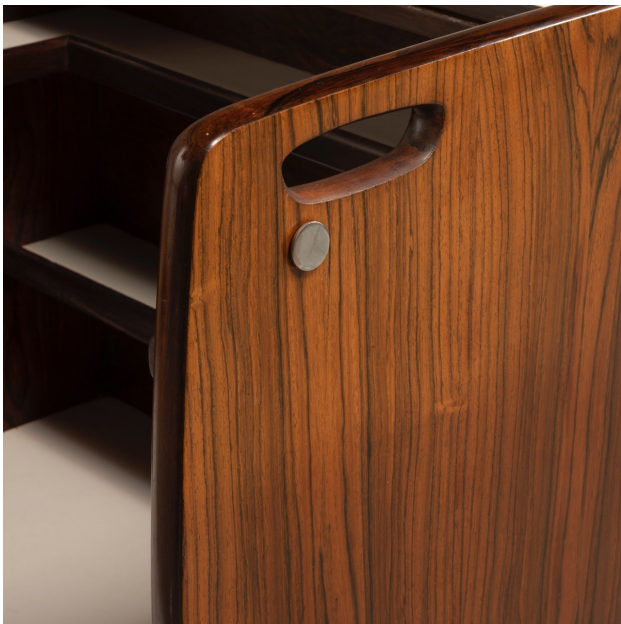

bar / Carrinho de chá em jacarandá . Sergio Rodrigues

Product Images

Descrição

dec. 60

carrinho/bar em jacarandá com o interior em fórmica branca.

Informações Adicionais

Designer

Sergio Rodrigues

Dimensões: 80x58x68h