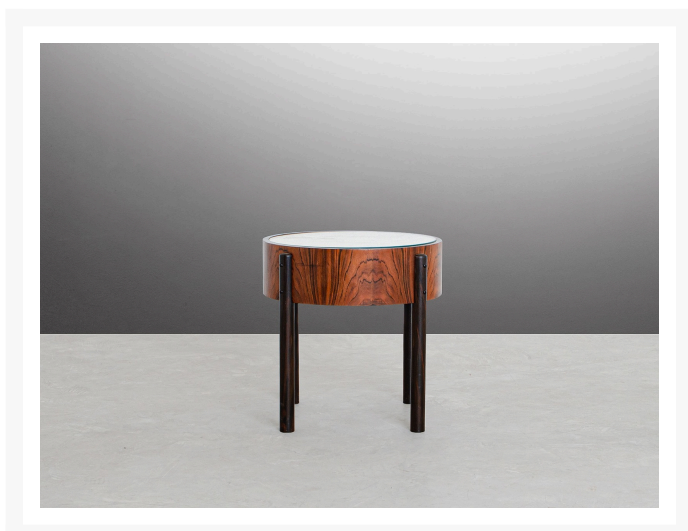

## Mesa "Adi" lateral redonda . HC

### Descrição

ano 2019

inspirada em mesas dos anos 60

pés em madeira de demolição maciça. base em laminado moldado, palhinha indiana e vidro 6mm