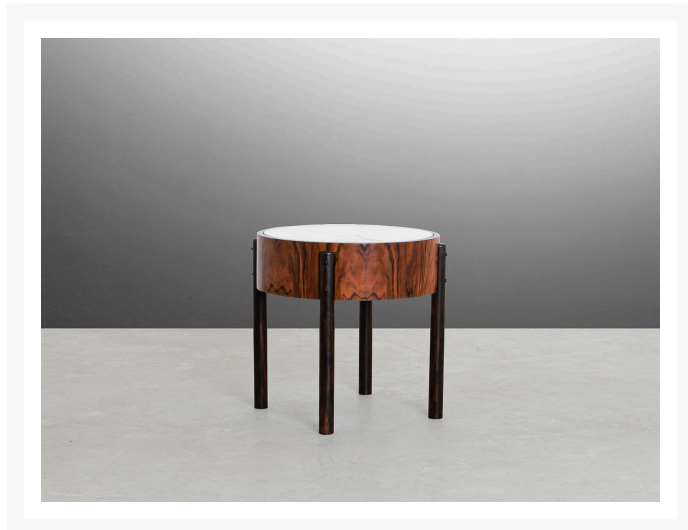

## Mesa "Adi" lateral redonda . HC

### Descrição

ano 2019

inspirada em mesas dos anos 60

pés em madeira de demolição maciça. base em laminado moldado, palhinha indiana e vidro 6mm