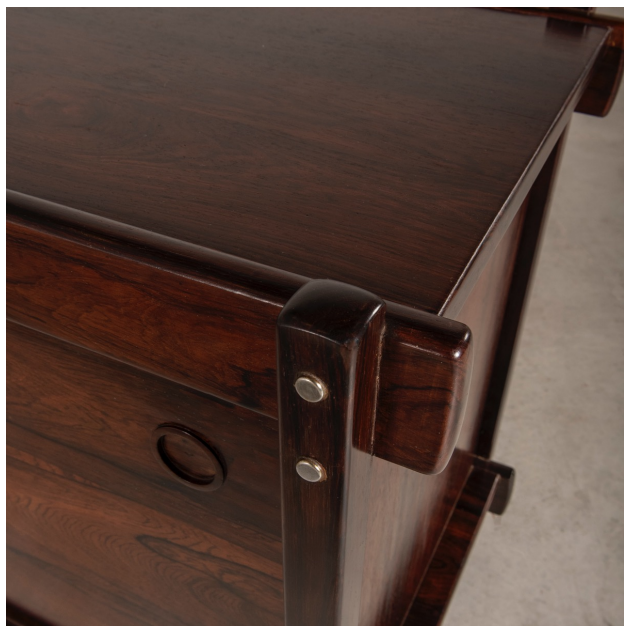

---

aparador/buffet . sergio rodrigues

Product Images

---

## Descrição

---

déc 60

aparador/buffet em jacarandá maciço, porta revestida de camurça e outra porta em madeira folhada de jacarandá. contém 4 gavetas.

peça única

## Informações Adicionais

---

Designer	Sergio Rodrigues
Materiais	couro, madeira
disponibilidade	produto disponível

Dimensões: 205x50x77h