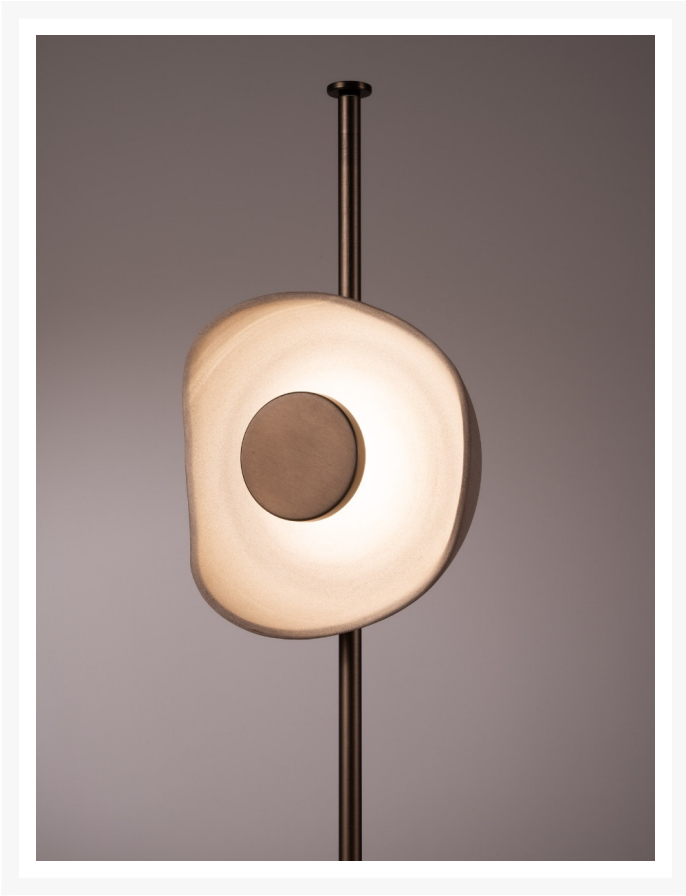

## luminária de mesa Turi . maneco quinderé

## Descrição

---

ano 2022

a luminária Turi é feita de metal com pintura em banho de ouro velho, lâmpada de led e cúpula em cerâmica.

desenhada exclusivamente para a herança cultural.

## Informações Adicionais

---

Designer	Maneco Quinderé
Materiais	metal
disponibilidade	produto disponível

Dimensões: 22x18x70h