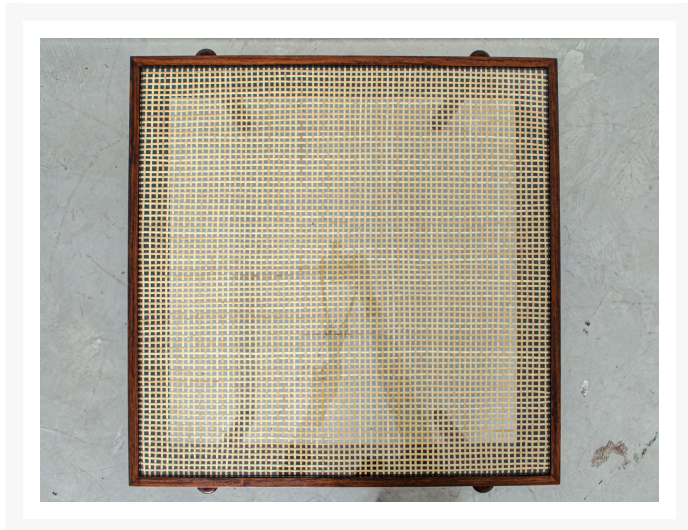

Mesa "Adi" lateral quadrada . HC

Product Images

Descrição

ano 2019

inspirada em mesas dos anos 60

pés em madeira de demolição maciça. base em laminado moldado, palhinha indiana e vidro 6mm

Informações Adicionais

Designer	Anonimos
disponibilidade	produto sob encomenda

Dimensões: diversas. sob consulta