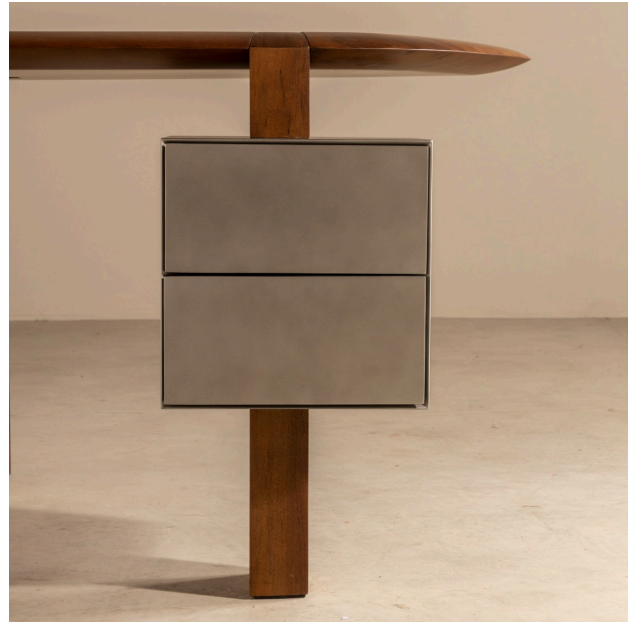

escrivaninha jambu

Product Images

Descrição

a escrivaninha jambu, é uma das 4 peças da linha tapajós desenhadas por arthur casas para a herança cultural.

a nova linha de mobiliário cimenta a abordagem modernista e contemporânea equilibrada do studio arthur casas, refletindo a herança do design brasileiro.

a escrivaninha tem apenas três pés. com tampo quase retangular com leves curvas, com passa fio, e um gaveteiro com 2 gavetas.

a escrivaninha tem algumas opções de madeira disponíveis, a da foto é em canela.

Informações Adicionais

Designer

Arthur Casas

disponibilidade

produto sob encomenda

Dimensões: 160x88x74h . 180x88x74h . 220x88x74h