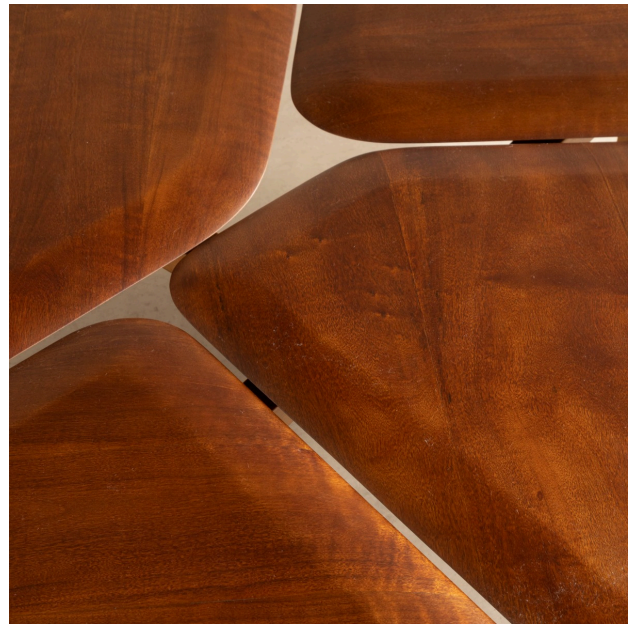

mesa de centro victoria regia

Product Images

## Descrição

---

a mesa de centro victoria regia, é uma das 4 peças da linha tapajós desenhadas por arthur casas para a herança cultural.

*a nova linha de mobiliário cimenta a abordagem modernista e contemporânea equilibrada do studio arthur casas, refletindo a herança do design brasileiro.*

a mesa de centro tem 4 tampos deslizantes que podem ser acomodados em diferentes posições. Afinal quantas vezes você já quis que ela estivesse um pouco mais próxima do assento do sofá ou da poltrona?

a mesa de centro tem algumas opções de madeira disponíveis, a da foto é em canela.