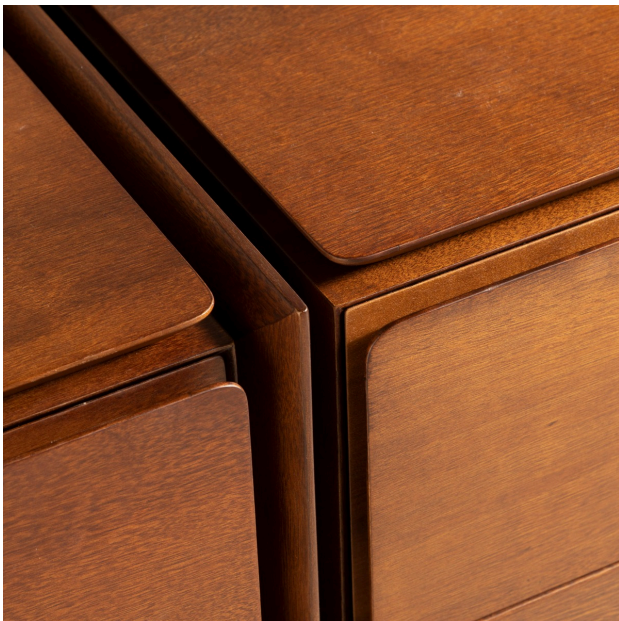

Aparador "Ayahuasca" . Arthur Casas

Product Images

Descrição

o aparador ayahuasca, é uma das 4 peças da linha tapajós desenhadas por arthur casas para a herança cultural.

a nova linha de mobiliário cimenta a abordagem modernista e contemporânea equilibrada do studio arthur casas, refletindo a herança do design brasileiro.

o aparador tem algumas opções de madeira disponíveis, a da foto é em canela.

Informações Adicionais

Designer	Arthur Casas
disponibilidade	produto sob encomenda

Dimensões: 220x47x74h . 260x47x74h . 262x47x74h . 344x47x74h