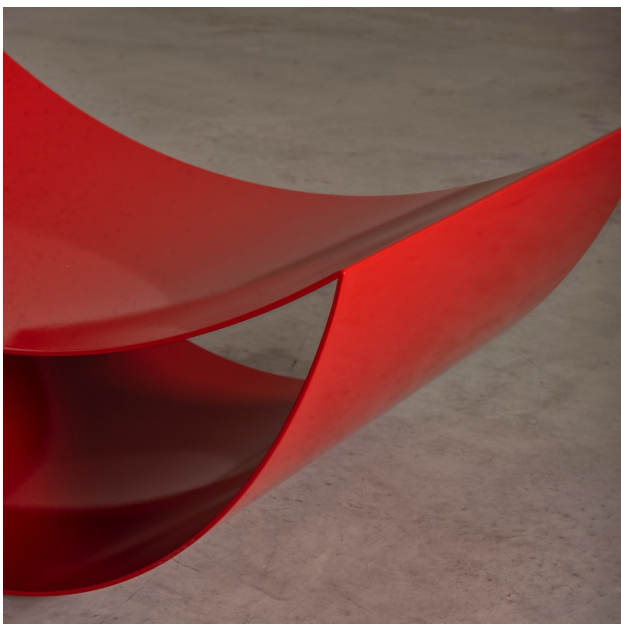

banco "lua turca" . jaime lerner

Product Images

Descrição

com sua estrutura em aço carbono e pintura eletrostática, o banco Lua Turca, design do renomado arquiteto e urbanista Jaime Lerner, é perfeito para uso tanto em ambientes internos quanto externos, oferecendo versatilidade e durabilidade. Criado no ano de 2018, o banco está disponível nas cores preto fosco e vermelho Ferrari, adicionando um toque de sofisticação e modernidade a qualquer espaço. Sua aparência elegante e escultural faz com que seja uma adição marcante a qualquer ambiente, desde jardins e áreas de lazer ao interior de residências ou estabelecimentos comerciais. O que torna esta peça verdadeiramente especial é o seu balanço único, oferecendo uma experiência incomum para um banco. Essa característica acrescenta um elemento lúdico e convida as pessoas a desfrutarem de momentos relaxantes e confortáveis. Perfeito para apreciar a natureza, conversar com amigos ou simplesmente relaxar em um dia ensolarado. Cada banco é assinado e numerado, tornando-o uma peça exclusiva para colecionadores e apreciadores de design.

Informações Adicionais

Designer	Jaime Lerner
Materiais	metal
Disponibilidade	produto sob encomenda

Dimensões: 104x60x43h