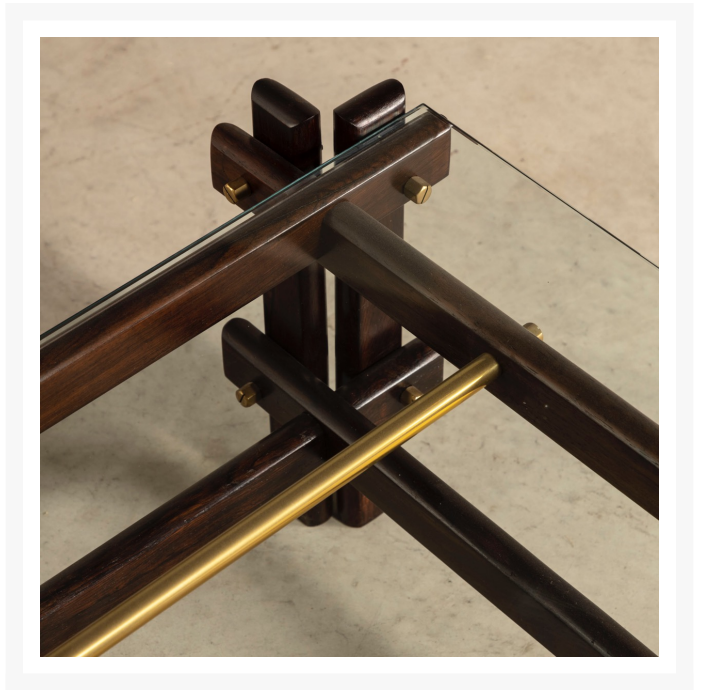

mesa de centro 'oito pés' . design modernista brasileiro

Product Images

## Descrição

---

peça única em jacarandá, latão e vidro. temos as mesas laterais do mesmo modelo também disponíveis. todas as peças já restauradas.

## Informações Adicionais

---

Designer	Anonimos
Materiais	madeira
disponibilidade	produto disponível

Dimensões: 123x70x37h