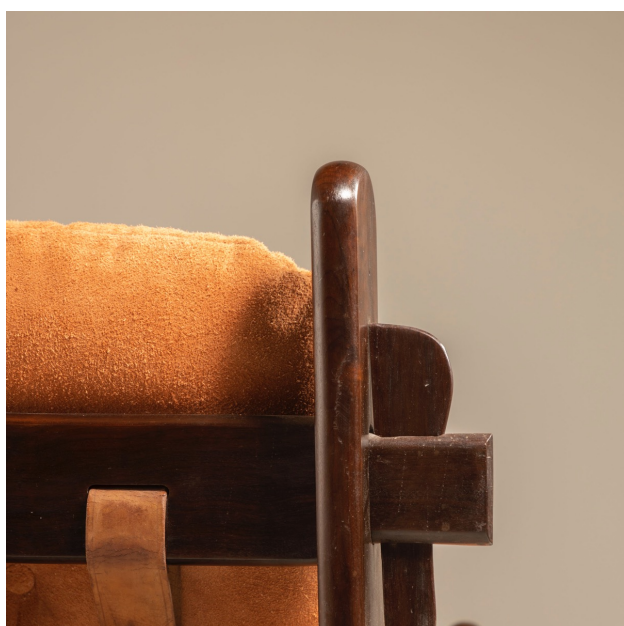

poltrona em jacarandá . jean gillon

Product Images

Descrição

poltrona com estrutura em jacarandá maciço e percintas originais em couro. estofamento em camurça. peça inteiramente restaurada para pronta entrega.

Informações Adicionais

Designer	Jean Gillon
Materiais	madeira
disponibilidade	produto disponível

Dimensões: 84x90x77h