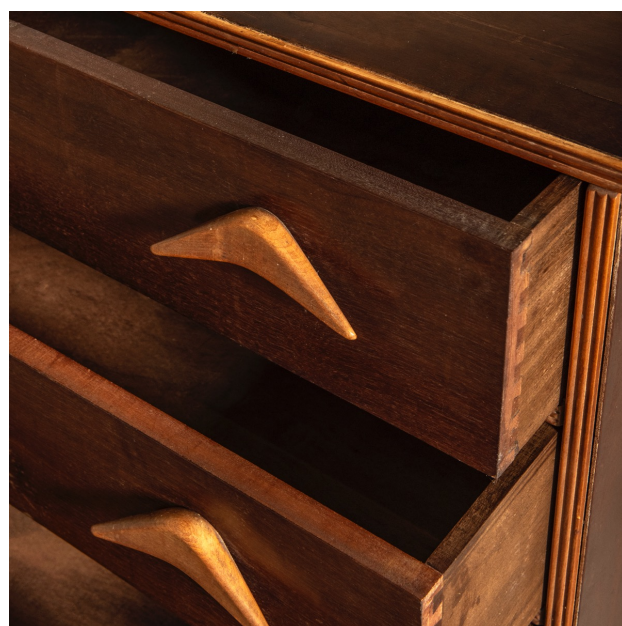

Cômoda com gavetas anos 60 . Móveis Cimo

Product Images

Descrição

brasil, circa 1960

belíssima cômoda com 4 gavetas em madeira, assinada e selada pela móveis cimo.

Informações Adicionais

Designer	Móveis Cimo
Materiais	madeira
disponibilidade	produto disponível

Dimensões: 80x53x93h