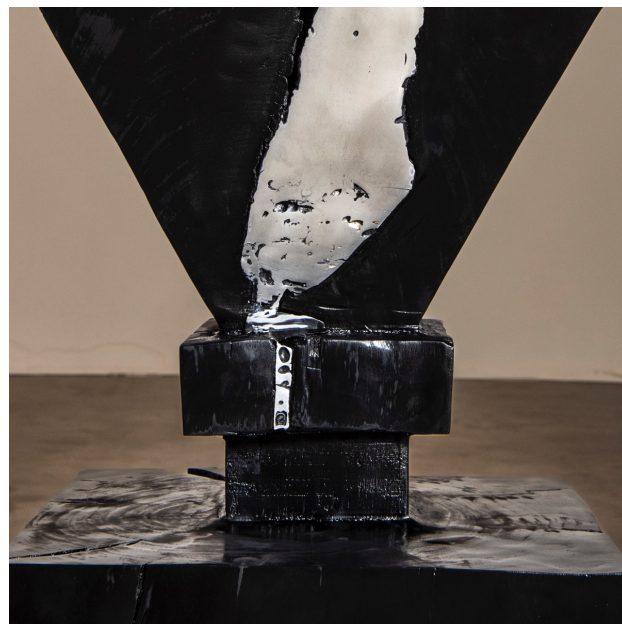

mesa lateral totem . pedro ávila

Product Images

## Descrição

---

mesa lateral totem em madeira ebanizada e alumínio fundido, assinada pelo pedro ávila.

## Informações Adicionais

---

Designer	Pedro Ávila
Materiais	madeira, metal
disponibilidade	produto disponível

Dimensões: 33x33x64h