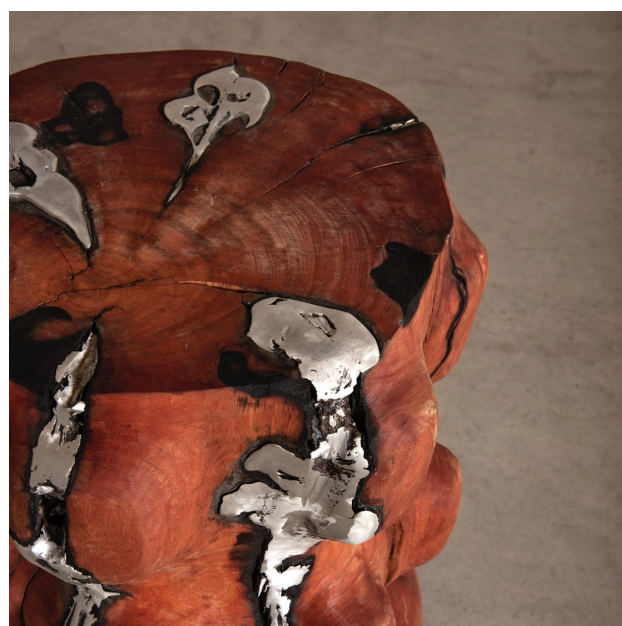

mesa lateral gomo . pedro ávila

Product Images

## Descrição

---

mesa lateral gomo de madeira e alumínio fundido, assinada pelo pedro ávila.

## Informações Adicionais

---

Designer	Pedro Ávila
Materiais	madeira, metal
disponibilidade	produto disponível

Dimensões: 46x46x63h