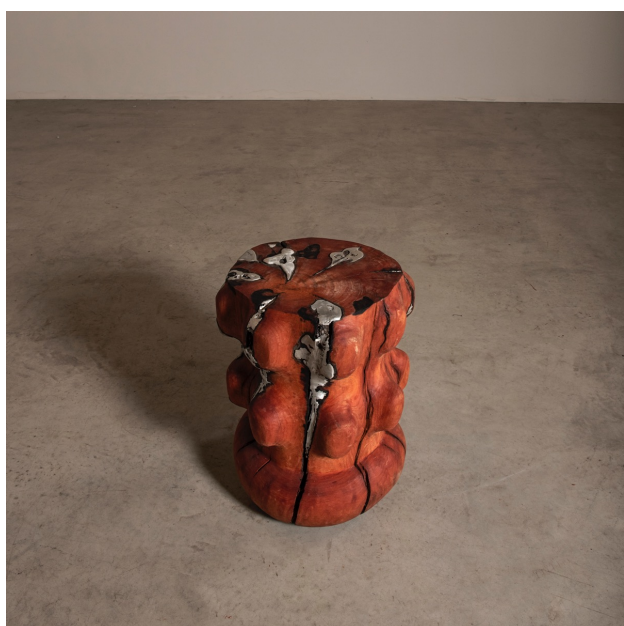

mesa lateral gomo . pedro ávila

Product Images

## Descrição

---

mesa lateral gomo de madeira e alumínio fundido, assinada pelo pedro ávila.

## Informações Adicionais

---

Designer	Pedro Ávila
Materiais	madeira, metal
disponibilidade	produto disponível

Dimensões: 46x46x63h