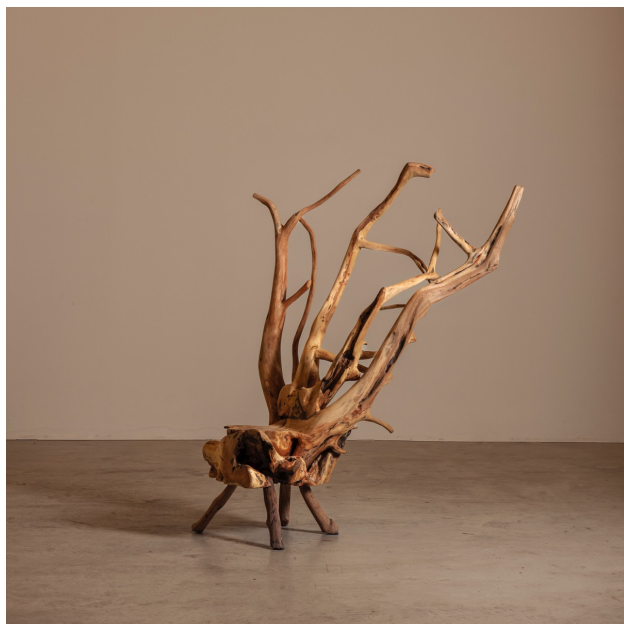

poltrona tronco . nen artesão

Product Images

Descrição

brasil, 2023

poltrona em madeira maciça, esculpida em tronco, assinada por nen artesão.

Informações Adicionais

Designer

Anonimos

Materiais

madeira

disponibilidade

produto disponível

Dimensões: 47x40x140h