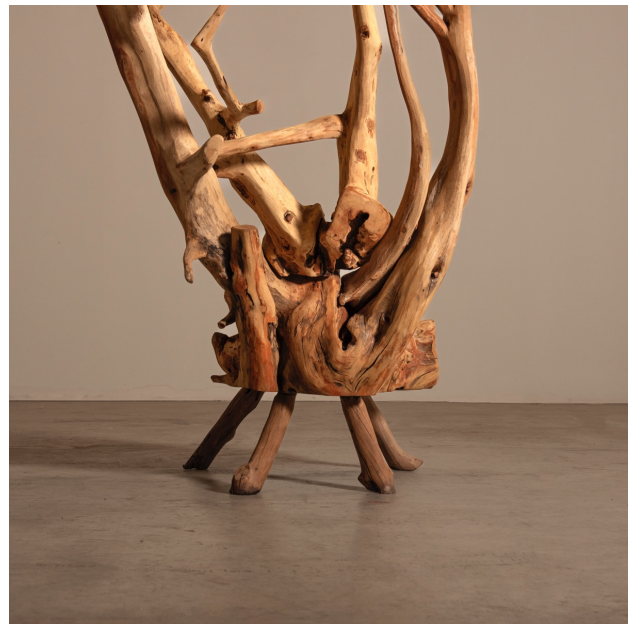

poltrona tronco . nen artesão

Product Images

Descrição

brasil, 2023

poltrona em madeira maciça, esculpida em tronco, assinada por nen artesão.

Informações Adicionais

Designer

Anonimos

Materiais

madeira

disponibilidade

produto disponível

Dimensões: 47x40x140h