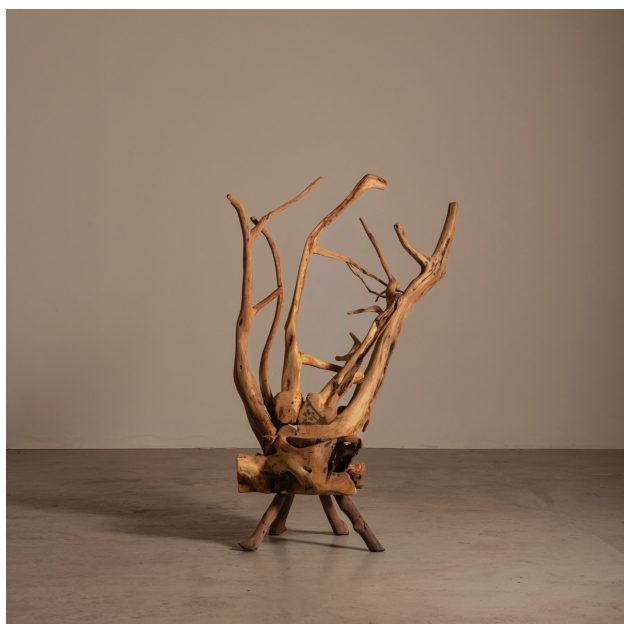

poltrona tronco . nen artesão

Product Images

Descrição

brasil, 2023

poltrona em madeira maciça, esculpida em tronco, assinada por nen artesão.

Informações Adicionais

Designer

Anonimos

Materiais

madeira

disponibilidade

produto disponível

Dimensões: 47x40x140h