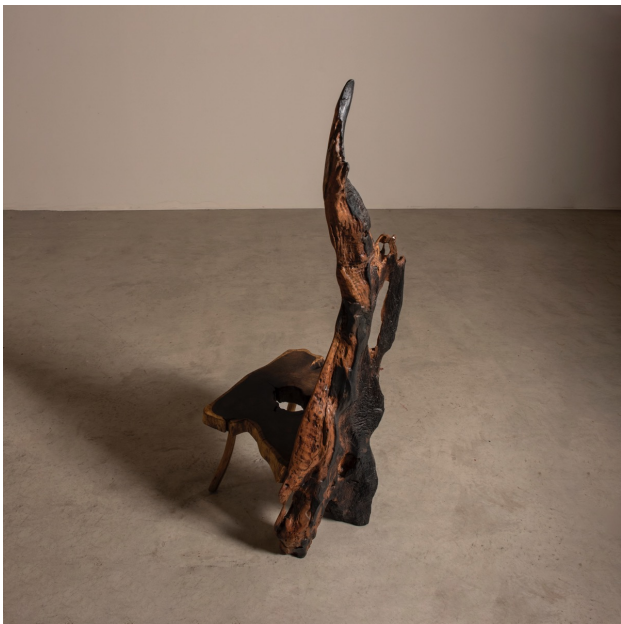

poltrona chama . nen artesão

Product Images

## Descrição

---

brasil, 2023

poltrona em madeira maciça, esculpida em tronco, assinada por nen artesão.

## Informações Adicionais

---

Designer	Anonimos
Materiais	madeira
disponibilidade	produto disponível

Dimensões: 47x44x137h