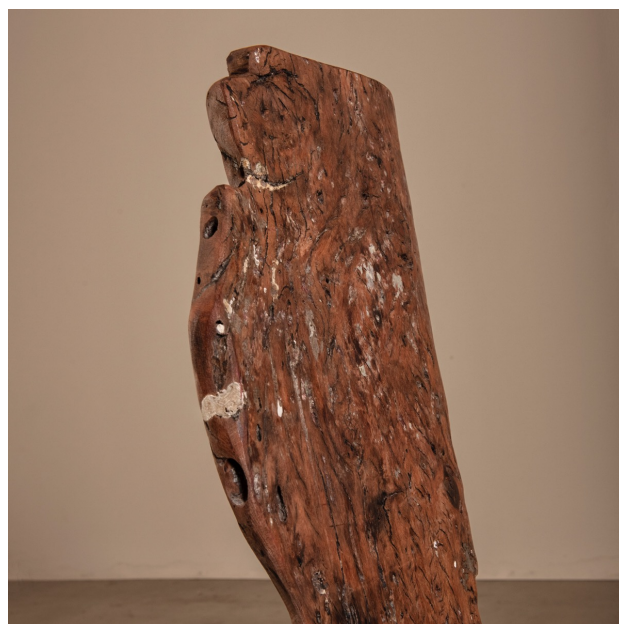

poltrona tronco com braço . nen artesão

Product Images

Descrição

brasil, 2023

poltrona em madeira maciça, esculpida em tronco, assinada por nen artesão.

Informações Adicionais

Designer	Nen Artesão Ebanista
Materiais	madeira
disponibilidade	produto disponível

dimensões

Largura: 66

Profundidade: 50

Altura: 116